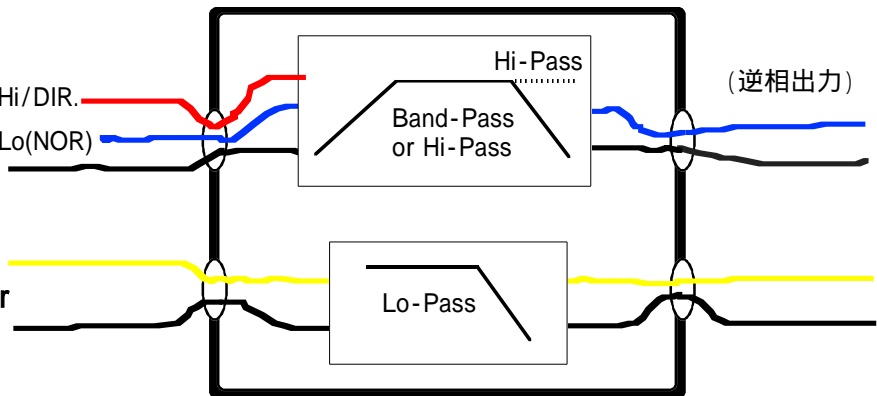

MCX-MB2 for Tempo6 Woofer/CDM88
¥37,500(税抜き) ¥39,375(税込み)
クロスfc: Woofer 450Hz/12dB
Mid Hi-Pass 550Hz/6dB
Mid-Lo pass :6KHz/12dB

ブロック図

MCX-TW1

Input Tweeter

MCX-MB2

Input Mid

Hi/DIR.
Lo(NOR)

Input Woofer

特徴

各フィルター回路を完璧独立分離。

3WAY構成でのバイアンプ、バイワイヤーが可能です。クロスオーバーはパッシブ、T-アライメントはプロセッサー等、ヘッドユニットの機能や音質の嗜好に合わせたシステムの構築が可能となります。

Mid用フィルターは、Band-Pass 又はHi-Passの選択が可能。

2Way マルチ、T-アライメント構成のヘッドユニットで 3Wayシステムが組めます。

ツイーター、Midともに Hi / Lo のレベルが選択できます。