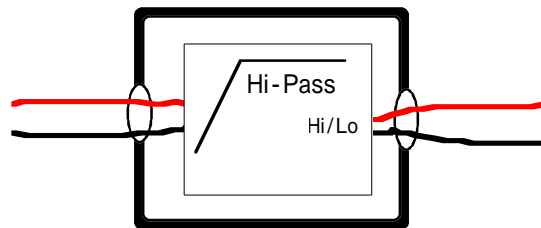

MCX-MB2 for Tempo6 Woofer/CDM88
¥37,500(税抜き) ¥39,375(税込み)
クロスfc: Woofer 450Hz/12dB
Mid Hi-Pass 550Hz/6dB
Mid-Lo pass :6KHz/12dB

ブロック図

MCX-TW1

Input Tweeter

MCX-MB2

Input Mid

Hi/DIR.
Lo(NOR)

Input Woofer

特徴

各フィルター回路を完璧独立分離。

3WAY構成でのバイアンプ、バイワイヤーが可能です。クロスオーバーはパッシブ、T-アライメントはプロセッサー等、ヘッドユニットの機能や音質の嗜好に合わせたシステムの構築が可能となります。

Mid用フィルターは、Band-Pass 又はHi-Passの選択が可能。

2Way マルチ、T-アライメント構成のヘッドユニットで 3Wayシステムが組めます。

ツイーター、Midともに Hi / Lo のレベルが選択できます。